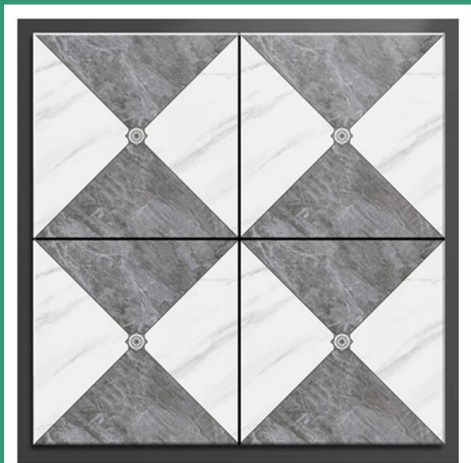

防滑 强度高

01

细腻肌理砖面，防滑性好，
满足对健康安全空间的需求

智能切割 边角平整

03

智能边角切割打磨技术，瓷砖干净利落
易铺贴，效果统一平整

高抗污

易保养

不变形

不含甲醛

地美丽

小地砖仿古砖简约灰色哑光厨卫阳台防滑瓷砖 400x400

配套小地砖-Y4011

配套小地砖-Y4012

配套小地砖-Y4013

细节呈现

宛如工艺品般精心处理

品牌: other/其他

风格: 简约现代

产地: 中国大陆

尺寸: 400*400

适用空间: 室内地砖

颜色分类: 配套小地砖, 墙面砖 M03, M04, M07, M12, M13, M16, M17, M20, 4024, 4020

纹理: 仿石纹