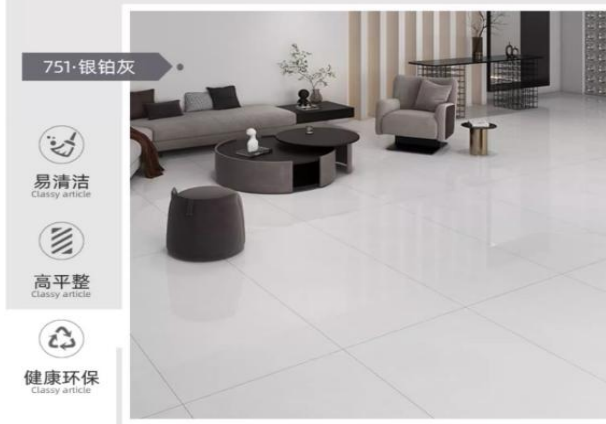

品牌：其他

型号：通体大理石

风格：简约现代

计价单位：1.125 m²

特殊用途：防滑,耐磨

适用空间：室内地砖

光泽：亮光

全屋吸水率：0.5%及以下