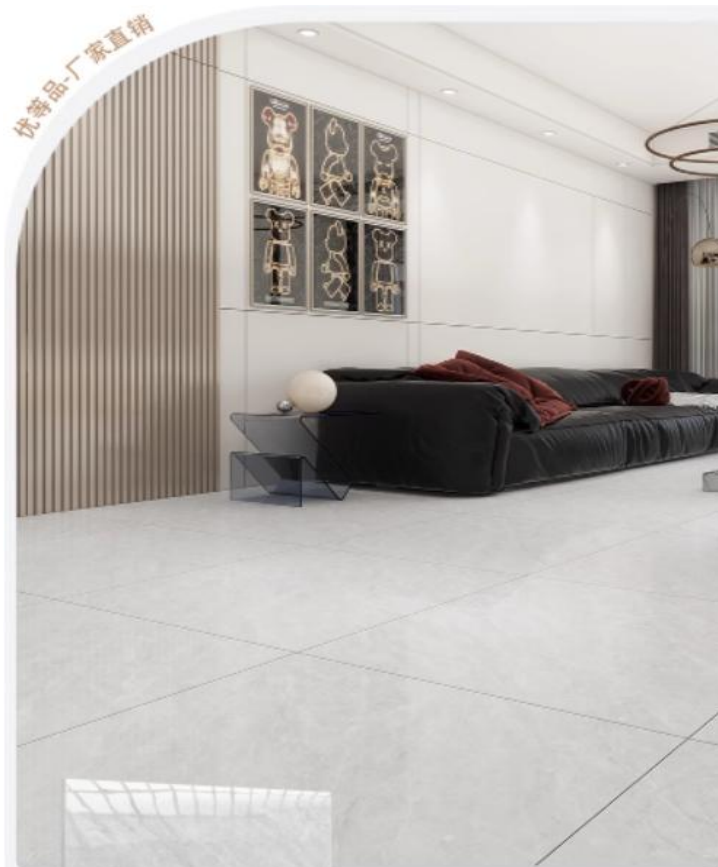

浅灰适合现代简约风
百搭/高级/耐脏-易清洁好打理
也不容易看腻

PS: 效果图受到光线影响, 略有色差, 请以收到的实物为准!

PS: 效果图受到光线影响, 略有色差, 请以收到的实物为准!

经典款
中浅灰.03

浅灰适合现代简约风
百搭/高级/耐脏-易清洁好打理
也不容易看腻

经典款
暖灰.04

浅灰适合现代简约风
百搭/高级/耐脏-易清洁好打理
也不容易看腻

PS: 效果图受到光线影响, 略有色差, 请以收到的实物为准!