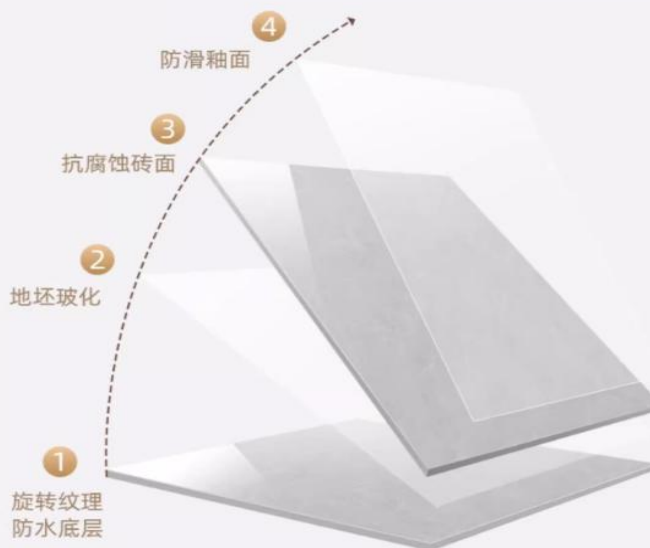

NON-SLIP

高吨位机压制致密 拥有更高性能标准

3.8万吨意大利萨克米压机压制
硬度更高防污自洁不变形超强耐磨100年历久如新